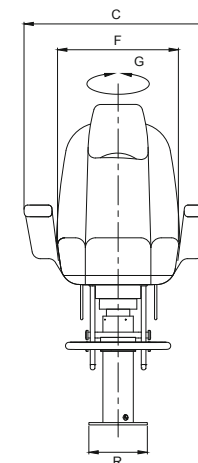

P 242

Optional: braccioli stretti
Option: slim armrests

Seagull manual

- Movimenti manuali di scorrimento ed alzata seduta
- Girevole di 360°
- Poggiatesta regolabile manualmente
- Supporto in acciaio inox lucido con pistone a gas
- Rivestimento in sky o pelle
- Optional: ricamo del logo custom e cucitura a rombi
- Optional: predisposizione all'installazione del joystick e altri comandi (forniti dal cliente); in questo caso la rotazione della poltrona sarà di 90° + 90°
- Manual movements. Slider forward/aft, rake of backrest and raise/lowering
- Manual rotation 360°
- Manual adjustable fold up footrest
- Polished stainless steel support with gas piston
- Vinyl or real leather upholstery
- Optional: custom logo embroidery and diamond stitching
- Optional: predisposition to the joystick and controllers installation (supplied by the customer); in this case the seat rotation is 90° + 90°

A mm	~1410
B mm	~850
C mm	~805
D mm	800
F mm	500
G (°)	360
N mm	250
O mm	180
R mm	Ø250
Weight kg	90