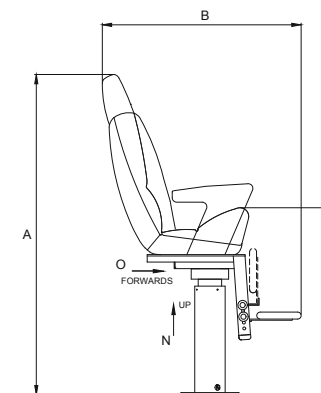

P 242

Optional: braccioli stretti
Option: slim armrests

Seagull manual

- Movimenti manuali di scorrimento ed alzata seduta
- Girevole di 360°
- Poggiatesta regolabile manualmente
- Supporto in acciaio inox lucido con pistone a gas
- Rivestimento in sky o pelle
- Optional: ricamo del logo custom e cucitura a rombi
- Optional: predisposizione all'installazione del joystick e altri comandi (forniti dal cliente); in questo caso la rotazione della poltrona sarà di 90° + 90°
- Manual movements. Slider forward/aft, rake of backrest and raise/lowering
- Manual rotation 360°
- Manual adjustable fold up footrest
- Polished stainless steel support with gas piston
- Vinyl or real leather upholstery
- Optional: custom logo embroidery and diamond stitching
- Optional: predisposition to the joystick and controllers installation (supplied by the customer); in this case the seat rotation is 90° + 90°

A mm	~1410
B mm	~850
C mm	~805
D mm	800
F mm	500
G (°)	360
N mm	250
O mm	180
R mm	Ø250
Weight kg	90